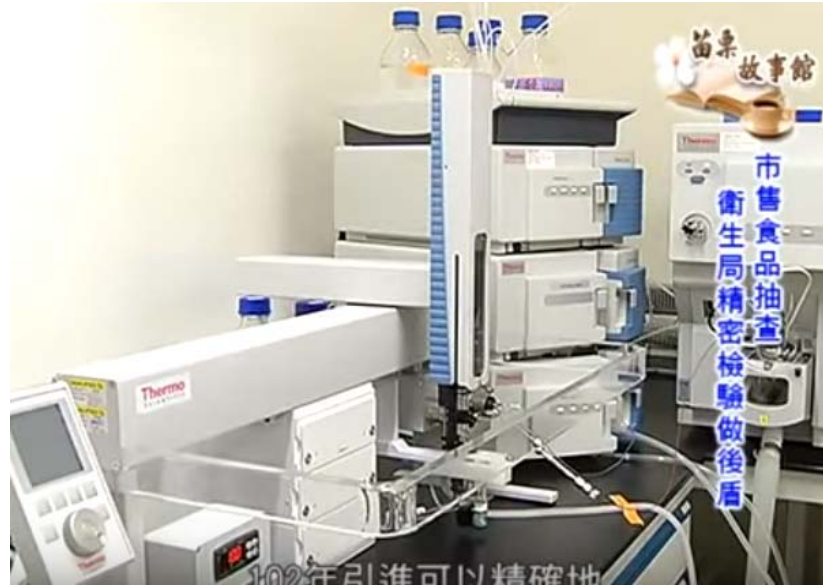

醫檢求學歷程暨跨公職之經驗分享

苗栗縣政府衛生局

張章裕 檢驗科長

105/10/05

主講者

張章裕

學經歷

元培醫專檢驗科第__屆畢業